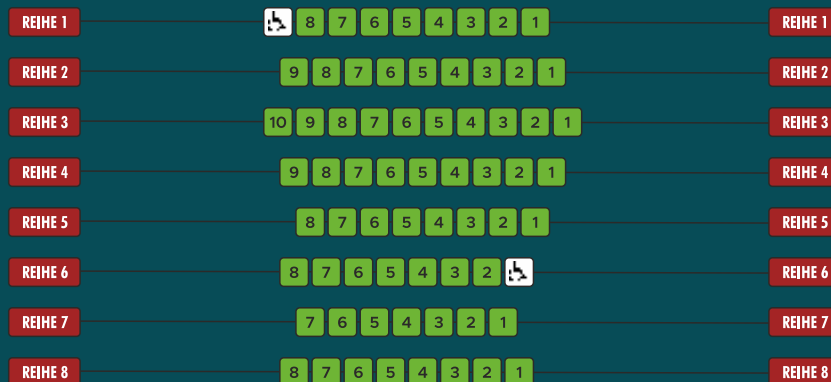

LEINWAND

EINGANG

Sitzplan Bambi - Kino 2

Klosterstraße 78 | 66 Sitzplätze

LEINWAND

EINGANG

Unsere Eintrittspreise

Atelier, Cinema, Metropol & Open Air

bis 16 Uhr

ab 16 Uhr

Montag bis
Donnerstag

Parkett Normal **10.00 Euro***
Parkett Gilde **8.00 Euro***
zzgl. evtl. Logenzuschlag **1.00 Euro**

Parkett Normal **11.00 Euro***
Parkett Gilde **9.00 Euro***
zzgl. evtl. Logenzuschlag **1.00 Euro**