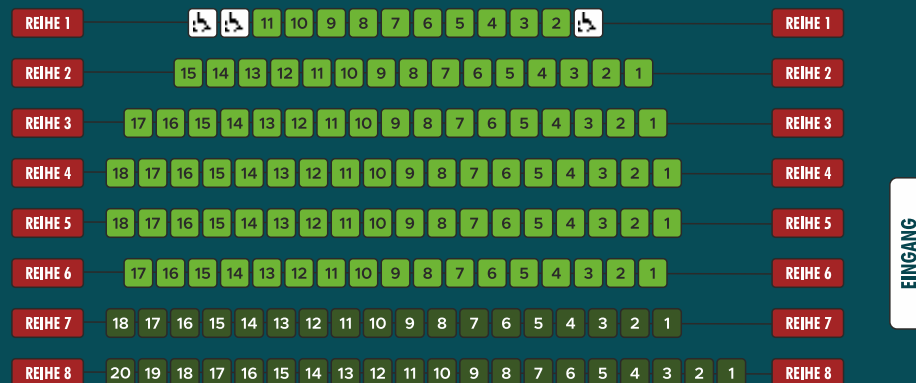

Nun ist es aber auch an uns, gewisse Entwicklungen mitzugehen. Wir haben in den letzten Jahren einige Testläufe in diese Richtung unternommen und die Resonanz war überwiegend positiv.

Deshalb haben wir uns entschlossen, zum **1. Februar** in allen unseren Kinos den sitzplatzgenauen Kartenverkauf einzuführen. Damit gehen aber auch andere Serviceleistungen einher, die bis dato nicht möglich waren. Dazu zählt z.Bsp. die Möglichkeit der telefonischen Reservierung oder dem Kartenvorverkauf vor Ort. Im Zuge der Umstellung unseres Ticketsystems führen wir ebenfalls neue Sitzplatzkategorien (Loge und Parkett) und neue Preise ein. So sinkt z.Bsp. der Eintrittspreis für Vorstellungen vor 16 Uhr unter der Woche um einen Euro. Alle Informationen dazu haben wir in diesem Flyer für Sie zusammengestellt.

Wir hoffen Sie halten uns weiterhin die Treue.
Ihre Düsseldorfer Filmkunstkinos

Sitzplan Atelier

Graf-Adolf-Straße 47 | 189 Sitzplätze

LEINWAND

EINGANG LINKS

EINGANG RECHTS

Sitzplan Bambi - Kino 1

Klosterstraße 78 | 133 Sitzplätze

LEINWAND

EINGANG

Sitzplan Bambi - Kino 2

Klosterstraße 78 | 66 Sitzplätze

LEINWAND

EINGANG

Unsere Eintrittspreise

Atelier, Cinema, Metropol & Open Air