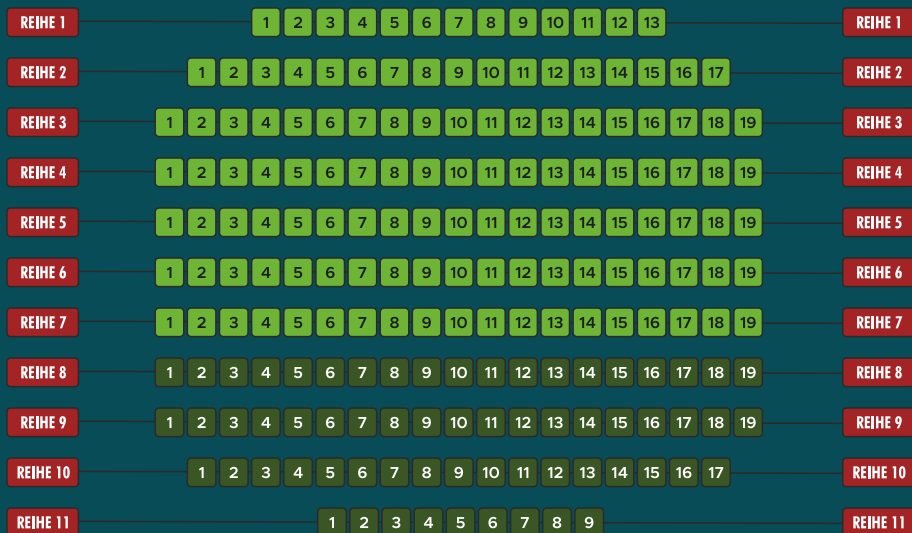

EINGANG LINKS

EINGANG RECHTS

Sitzplan Metropol „Cinerama“

Brunnenstraße 20 | 107 Sitzplätze

LEINWAND

REIHE 1	1 2 3 4 5 6 7 8 9 10 11	REIHE 1
REIHE 2	1 2 3 4 5 6 7 8 9 10 11 12	REIHE 2
REIHE 3	1 2 3 4 5 6 7 8 9 10 11	REIHE 3
REIHE 4	1 2 3 4 5 6 7 8 9 10 11 12	REIHE 4
REIHE 5	1 2 3 4 5 6 7 8 9 10 11 12	REIHE 5
REIHE 6	1 2 3 4 5 6 7 8 9 10 11 12 13	REIHE 6
REIHE 7	1 2 3 4 5 6 7 8 9 10 11 12 13	REIHE 7
REIHE 8	1 2 3 4 5 6 7 8 9 10 11 12 13 14	REIHE 8
REIHE 9	1 2 3 4 5 6 7 8 9	REIHE 9

Nun ist es aber auch an uns, gewisse Entwicklungen mitzugehen. Wir haben in den letzten Jahren einige Testläufe in diese Richtung unternommen und die Resonanz war überwiegend positiv.

Deshalb haben wir uns entschlossen, zum **1. Februar** in allen unseren Kinos den sitzplatzgenauen Kartenverkauf einzuführen. Damit gehen aber auch andere Serviceleistungen einher, die bis dato nicht möglich waren. Dazu zählt z.Bsp. die Möglichkeit der telefonischen Reservierung oder dem Kartenvorverkauf vor Ort. Im Zuge der Umstellung unseres Ticketsystems führen wir ebenfalls neue Sitzplatzkategorien (Loge und Parkett) und neue Preise ein. So sinkt z.Bsp. der Eintrittspreis für Vorstellungen vor 16 Uhr unter der Woche um einen Euro. Alle Informationen dazu haben wir in diesem Flyer für Sie zusammengestellt.

Wir hoffen Sie halten uns weiterhin die Treue.
Ihre Düsseldorfer Filmkunstkinos

Sitzplan Atelier

Graf-Adolf-Straße 47 | 189 Sitzplätze

LEINWAND

EINGANG LINKS

EINGANG RECHTS

Sitzplan Bambi - Kino 1

Klosterstraße 78 | 133 Sitzplätze

LEINWAND

EINGANG

Sitzplan Bambi - Kino 2

Klosterstraße 78 | 66 Sitzplätze

LEINWAND

EINGANG

Unsere Eintrittspreise

Atelier, Cinema, Metropol & Open Air